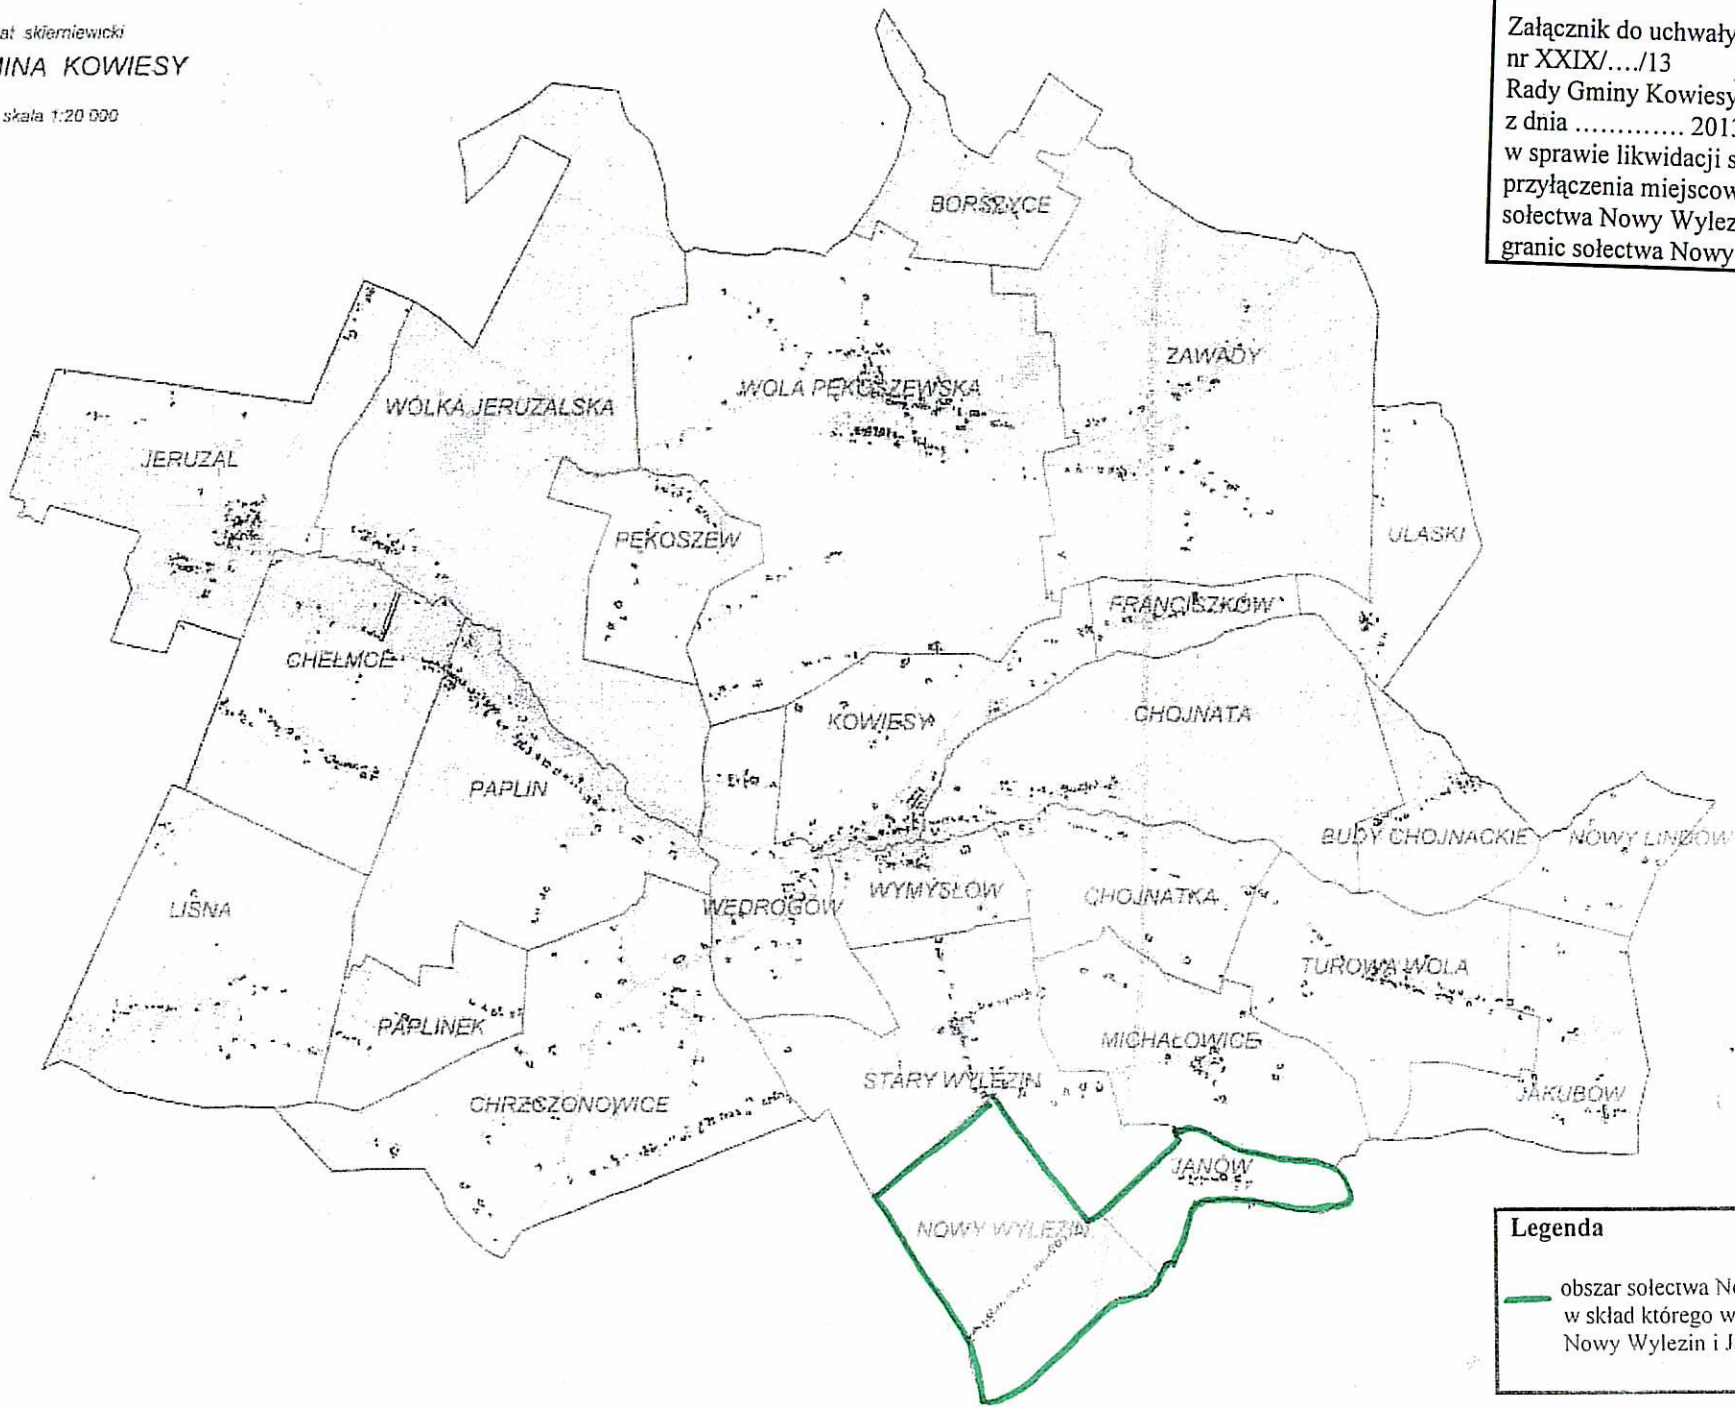

Załącznik do uchwały
nr XXIX/.../13
Rady Gminy Kowiesy
z dnia 2013 roku
w sprawie likwidacji sołectwa Janów,
przyłączenia miejscowości Janów do
sołectwa Nowy Wylezin oraz zmiany
granic sołectwa Nowy Wylezin

Legenda

— obszar sołectwa Nowy Wylezin,
w skład którego wchodzi miejscowości:
Nowy Wylezin i Janów